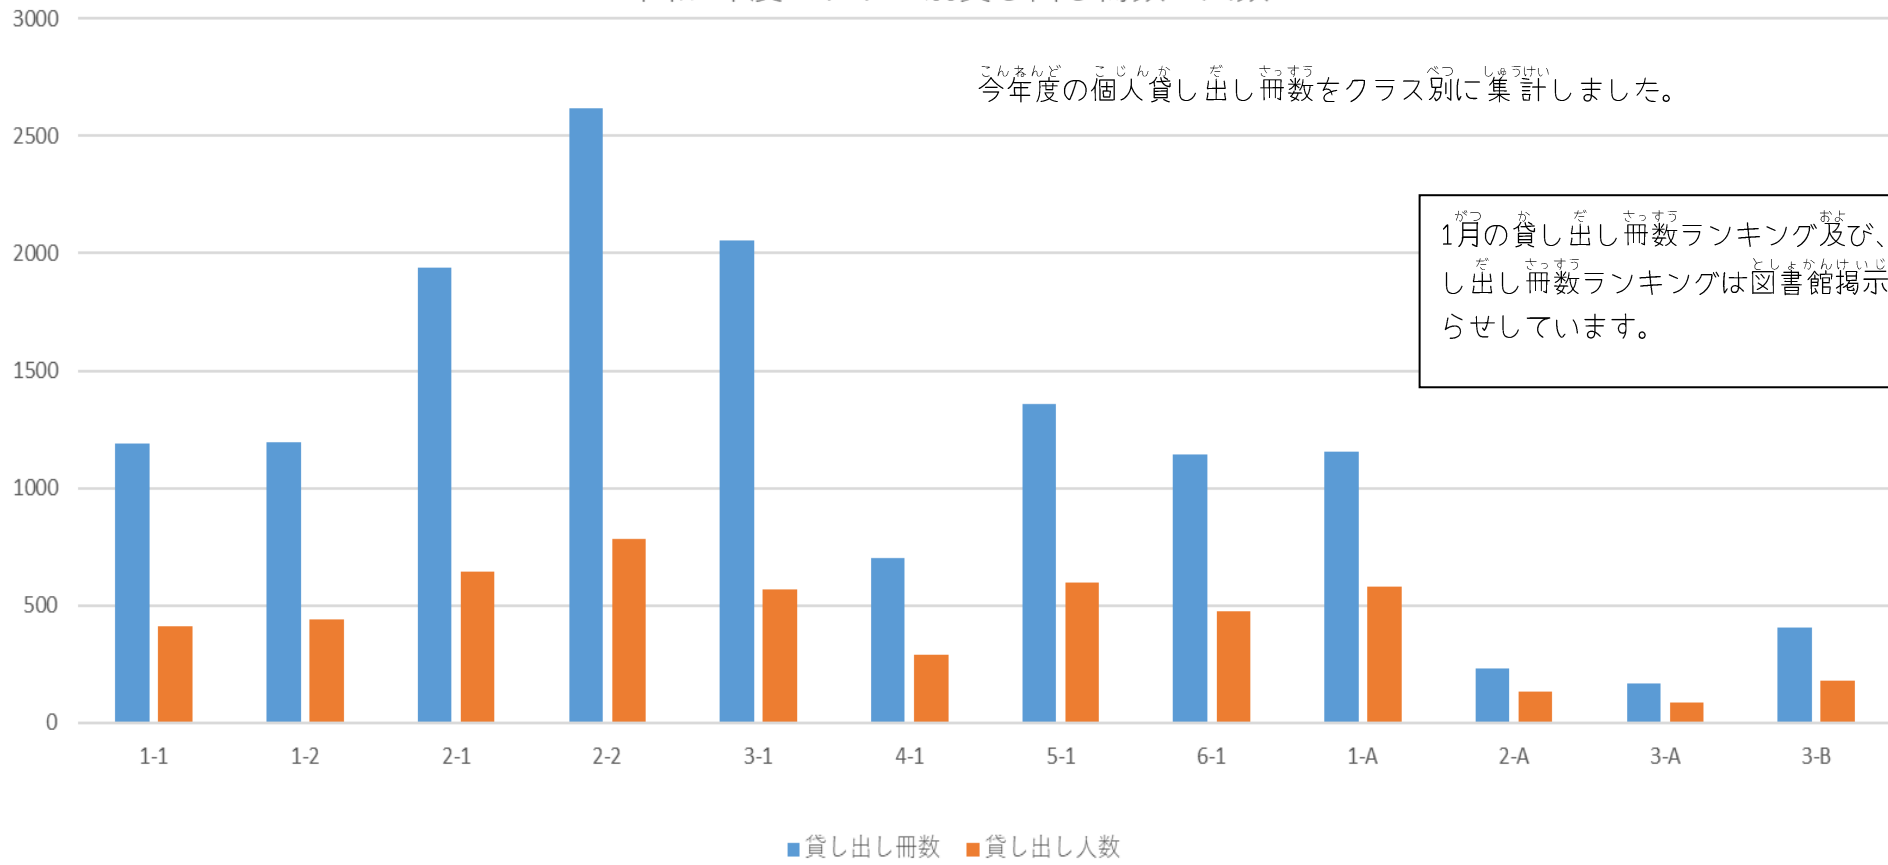

校舎引越しに伴い、小学校図書館は閉館となります。平成24年度「子どもの読書活動優秀実践校」として表彰を受け、オープンスペースの広々とした造りが特徴的な皆さんに親しんでもらった図書館の閉館はとても寂しいです。ご利用ありがとうございました。4月からは新しい校舎1階でみなさんをお待ちしています。

れいお ねんど りようほうこく
令和4年度 利用報告

令和4年度 クラス別貸し出し冊数と人数

今年度の個人貸し出し冊数をクラス別に集計しました。